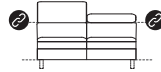

PRODUCTINFORMATIE

WWW.XOOON.COM

BETAALBAAR DESIGN

KIJK OP
XOOON.COM
VOOR ALLE
INFORMATIE EN
INSPIRATIE!

bij ledervariant komen er extra stiknaden (rood) bij t.o.v de stofvariant

“ U R B A N ”

- Keuze uit 2 kleuren poten: RVS look of zwart metaal
- Standaard met verstelbare hoofdsteunen
- Opties: opbergbox in longchair en/of ottomane, uitschuifbaar lounge-gedeelte in 2,5-zits elementen en pocketvering

OPSTELLING ▶	2,5-ZITS	3-ZITS	2,5-ZITS ARM R/L*	3-ZITS ARM R/L*
b x d x h arm A ▶	194 x 103 x 81/99 cm	214 x 103 x 81/99 cm	168 x 103 x 81/99 cm	188 x 103 x 81/99 cm
b x d x h arm B ▶	179 x 103 x 81/99 cm	199 x 103 x 81/99 cm	158 x 103 x 81/99 cm	178 x 103 x 81/99 cm
artikelnummer	32851	32850	32854 (r) / 32855 (l)	32852 (r) / 32853 (l)
▶ pocketvering	•	•	•	•
▶ opbergbox	-	-	-	-
▶ uitschuif loungegedeelte	•	-	•	-

OPSTELLING ▶	2,5-ZITS ZONDER ARMEN	3-ZITS ZONDER ARMEN	OTTOMANE R/L	LONGCHAIR R/L
b x d x h arm A ▶	141 x 103 x 81/99 cm	161 x 103 x 81/99 cm	228 x 103 x 81/99 cm	101 x 193 x 81/99 cm
b x d x h arm B ▶	-	-	-	94 x 193 x 81/99 cm
artikelnummer	32857	32856	32858 (r) / 32859 (l)	32860 (r) / 32861 (l)
▶ pocketvering	•	•	•	•
▶ opbergbox	-	-	•	•
▶ uitschuif loungegedeelte	•	-	-	-

*Enkel koppelbaar aan ottomane en longchair.

opties

armkeuze

arm A 27 cm
mogelijk met
poot A + B

arm B 17 cm
alleen mogelijk met
poot B

pootkeuze

poot A
RVS look

poot B
RVS look