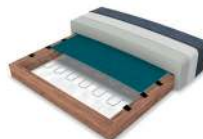

*Enkel koppelbaar aan ottomane en longchair.

opties

armkeuze

arm A 27 cm
mogelijk met
poot A + B

arm B 17 cm
alleen mogelijk met
poot B

pootkeuze

poot A
RVS look

poot B
RVS look

poot A
zwart metaal

poot B
zwart metaal

zitcomfort

hoogwaardig zitcomfort
met supreme foam
(standaard)

luxe zitcomfort
met pocketvering
(meerprijs)

extra luxe zitcomfort met
pocketvering + Memory foam
(meerprijs)