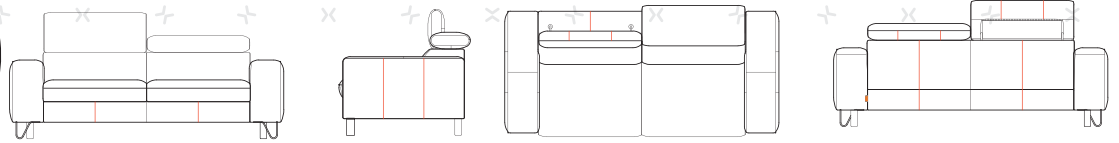

PRODUCTINFORMATIE

WWW.XOOON.COM

BETAALBAAR DESIGN

KIJK OP
XOOON.COM
VOOR ALLE
INFORMATIE EN
INSPIRATIE!

bij ledervariant komen er extra stiknaden (rood) bij t.o.v de stofvariant

“ U R B A N ”

- Keuze uit 2 kleuren poten: RVS look of zwart metaal
- Standaard met verstelbare hoofdsteunen
- Opties: opbergbox in longchair en/of ottomane, uitschuifbaar lounge-gedeelte in 2,5-zits elementen en pocketvering

OPSTELLING ▶	2,5-ZITS	3-ZITS	2,5-ZITS ARM R/L*	3-ZITS ARM R/L*
b x d x h arm A ▶	194 x 103 x 81/99 cm	214 x 103 x 81/99 cm	168 x 103 x 81/99 cm	188 x 103 x 81/99 cm
b x d x h arm B ▶	179 x 103 x 81/99 cm	199 x 103 x 81/99 cm	158 x 103 x 81/99 cm	178 x 103 x 81/99 cm
artikelnummer	32851	32850	32854 (r) / 32855 (l)	32852 (r) / 32853 (l)
▶ pocketvering	•	•	•	•
▶ opbergbox	-	-	-	-
▶ uitschuif loungegedeelte	•	-	•	-

OPSTELLING ▶	2,5-ZITS ZONDER ARMEN	3-ZITS ZONDER ARMEN	OTTOMANE R/L	LONGCHAIR R/L
b x d x h arm A ▶	141 x 103 x 81/99 cm	161 x 103 x 81/99 cm	228 x 103 x 81/99 cm	101 x 193 x 81/99 cm
b x d x h arm B ▶	-	-	-	94 x 193 x 81/99 cm
artikelnummer	32857	32856	32858 (r) / 32859 (l)	32860 (r) / 32861 (l)
▶ pocketvering	•	•	•	•
▶ opbergbox	-	-	•	•
▶ uitschuif loungegedeelte	•	-	-	-

*Enkel koppelbaar aan ottomane en longchair.

opties

armkeuze

arm A 27 cm
mogelijk met
poot A + B

arm B 17 cm
alleen mogelijk met
poot B

pootkeuze

poot A
RVS look

poot B
RVS look