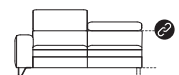

PRODUCTINFORMATIE

WWW.XOOON.COM

BETAALBAAR DESIGN

KIJK OP
XOOON.COM
VOOR ALLE
INFORMATIE EN
INSPIRATIE!

bij ledervariant komen er extra stiknaden (rood) bij t.o.v de stofvariant

“ U R B A N ”

- Keuze uit 2 kleuren poten: RVS look of zwart metaal
- Standaard met verstelbare hoofdsteunen
- Opties: opbergbox in longchair en/of ottomane, uitschuifbaar lounge-gedeelte in 2,5-zits elementen en pocketvering

OPSTELLING ▶	2,5-ZITS	3-ZITS	2,5-ZITS ARM R/L*	3-ZITS ARM R/L*
b x d x h arm A ▶	194 x 103 x 81/99 cm	214 x 103 x 81/99 cm	168 x 103 x 81/99 cm	188 x 103 x 81/99 cm
b x d x h arm B ▶	179 x 103 x 81/99 cm	199 x 103 x 81/99 cm	158 x 103 x 81/99 cm	178 x 103 x 81/99 cm
artikelnummer	32851	32850	32854 (r) / 32855 (l)	32852 (r) / 32853 (l)
▶ pocketvering	•	•	•	•
▶ opbergbox	-	-	-	-
▶ uitschuif loungegedeelte	•	-	•	-

OPSTELLING ▶	2,5-ZITS ZONDER ARMEN	3-ZITS ZONDER ARMEN	OTTOMANE R/L	LONGCHAIR R/L
b x d x h arm A ▶	141 x 103 x 81/99 cm	161 x 103 x 81/99 cm	228 x 103 x 81/99 cm	101 x 193 x 81/99 cm
b x d x h arm B ▶	-	-	-	94 x 193 x 81/99 cm
artikelnummer	32857	32856	32858 (r) / 32859 (l)	32860 (r) / 32861 (l)
▶ pocketvering	•	•	•	•
▶ opbergbox	-	-	•	•
▶ uitschuif loungegedeelte	•	-	-	-